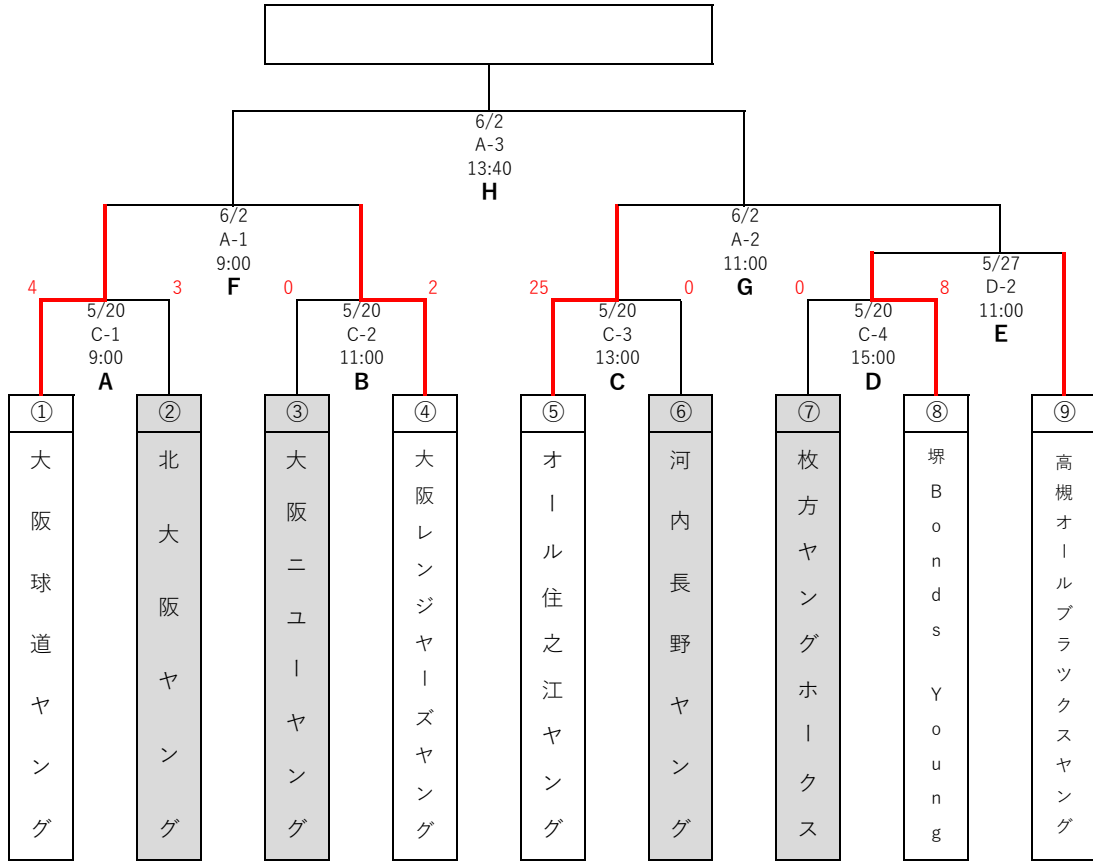

第26回ヤングリーグ選手権大会 大阪第二支部予選 組合せ表

- A 枚方東部スタジアム
- B 中島第一球場
- C 中島第二球場
- D 忍頂寺グラウンド
- E 矢倉グラウンド

敗者復活戦