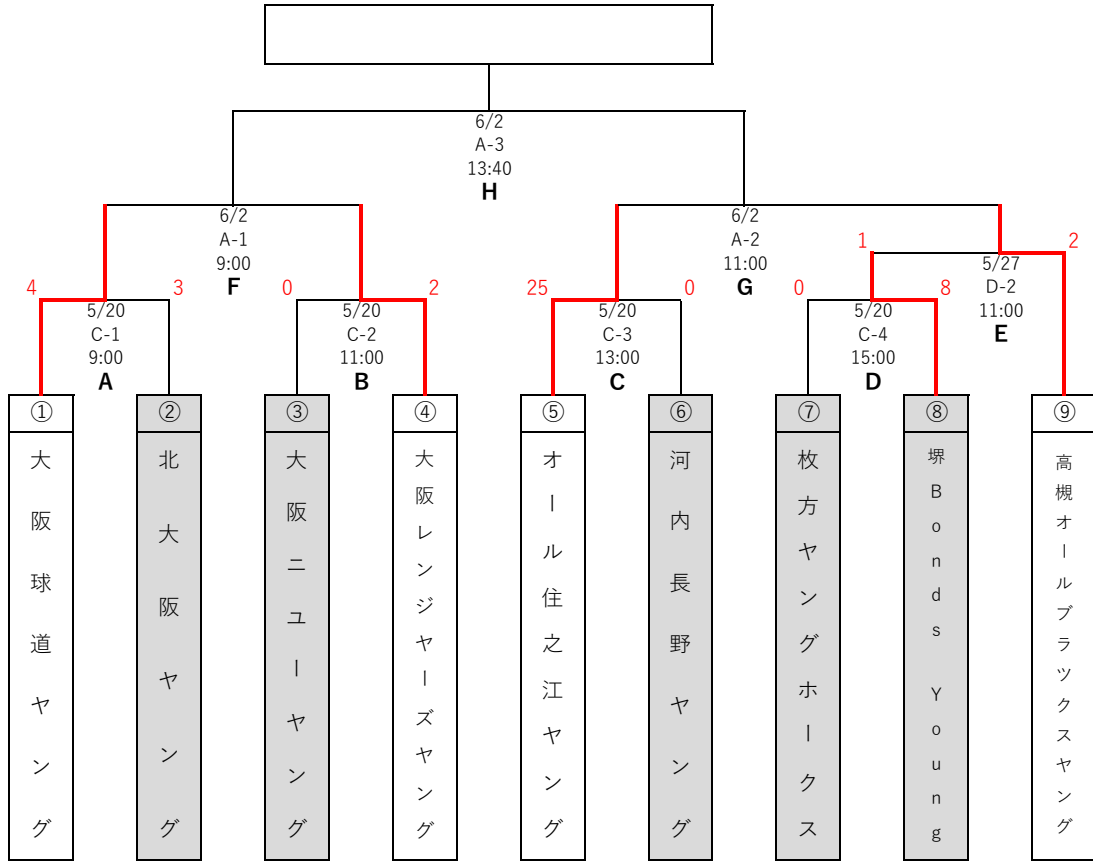

第26回ヤングリーグ選手権大会 大阪第二支部予選 組合せ表

- A 枚方東部スタジアム
- B 中島第一球場
- C 中島第二球場
- D 忍頂寺グラウンド
- E 矢倉グラウンド

敗者復活戦