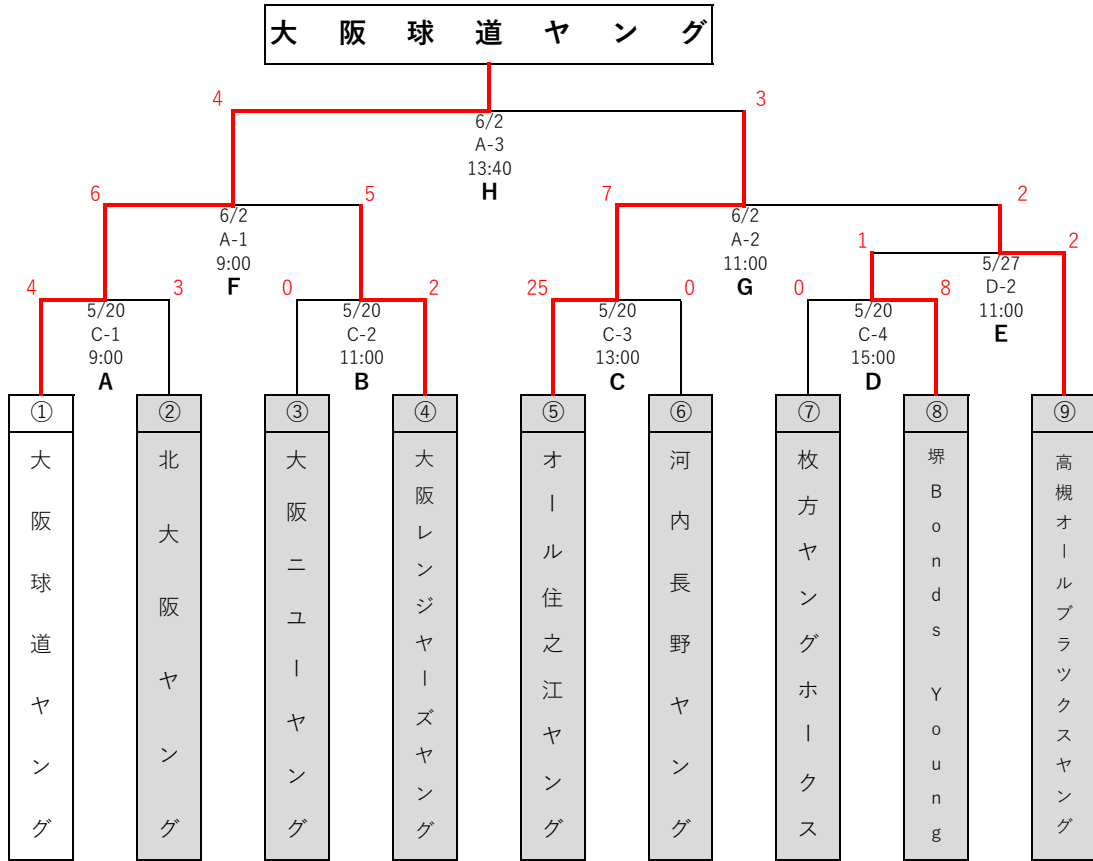

第26回ヤングリーグ選手権大会 大阪第二支部予選 組合せ表

- A 枚方東部スタジアム
- B 中島第一球場
- C 中島第二球場
- D 忍頂寺グラウンド
- E 矢倉グラウンド

敗者復活戦